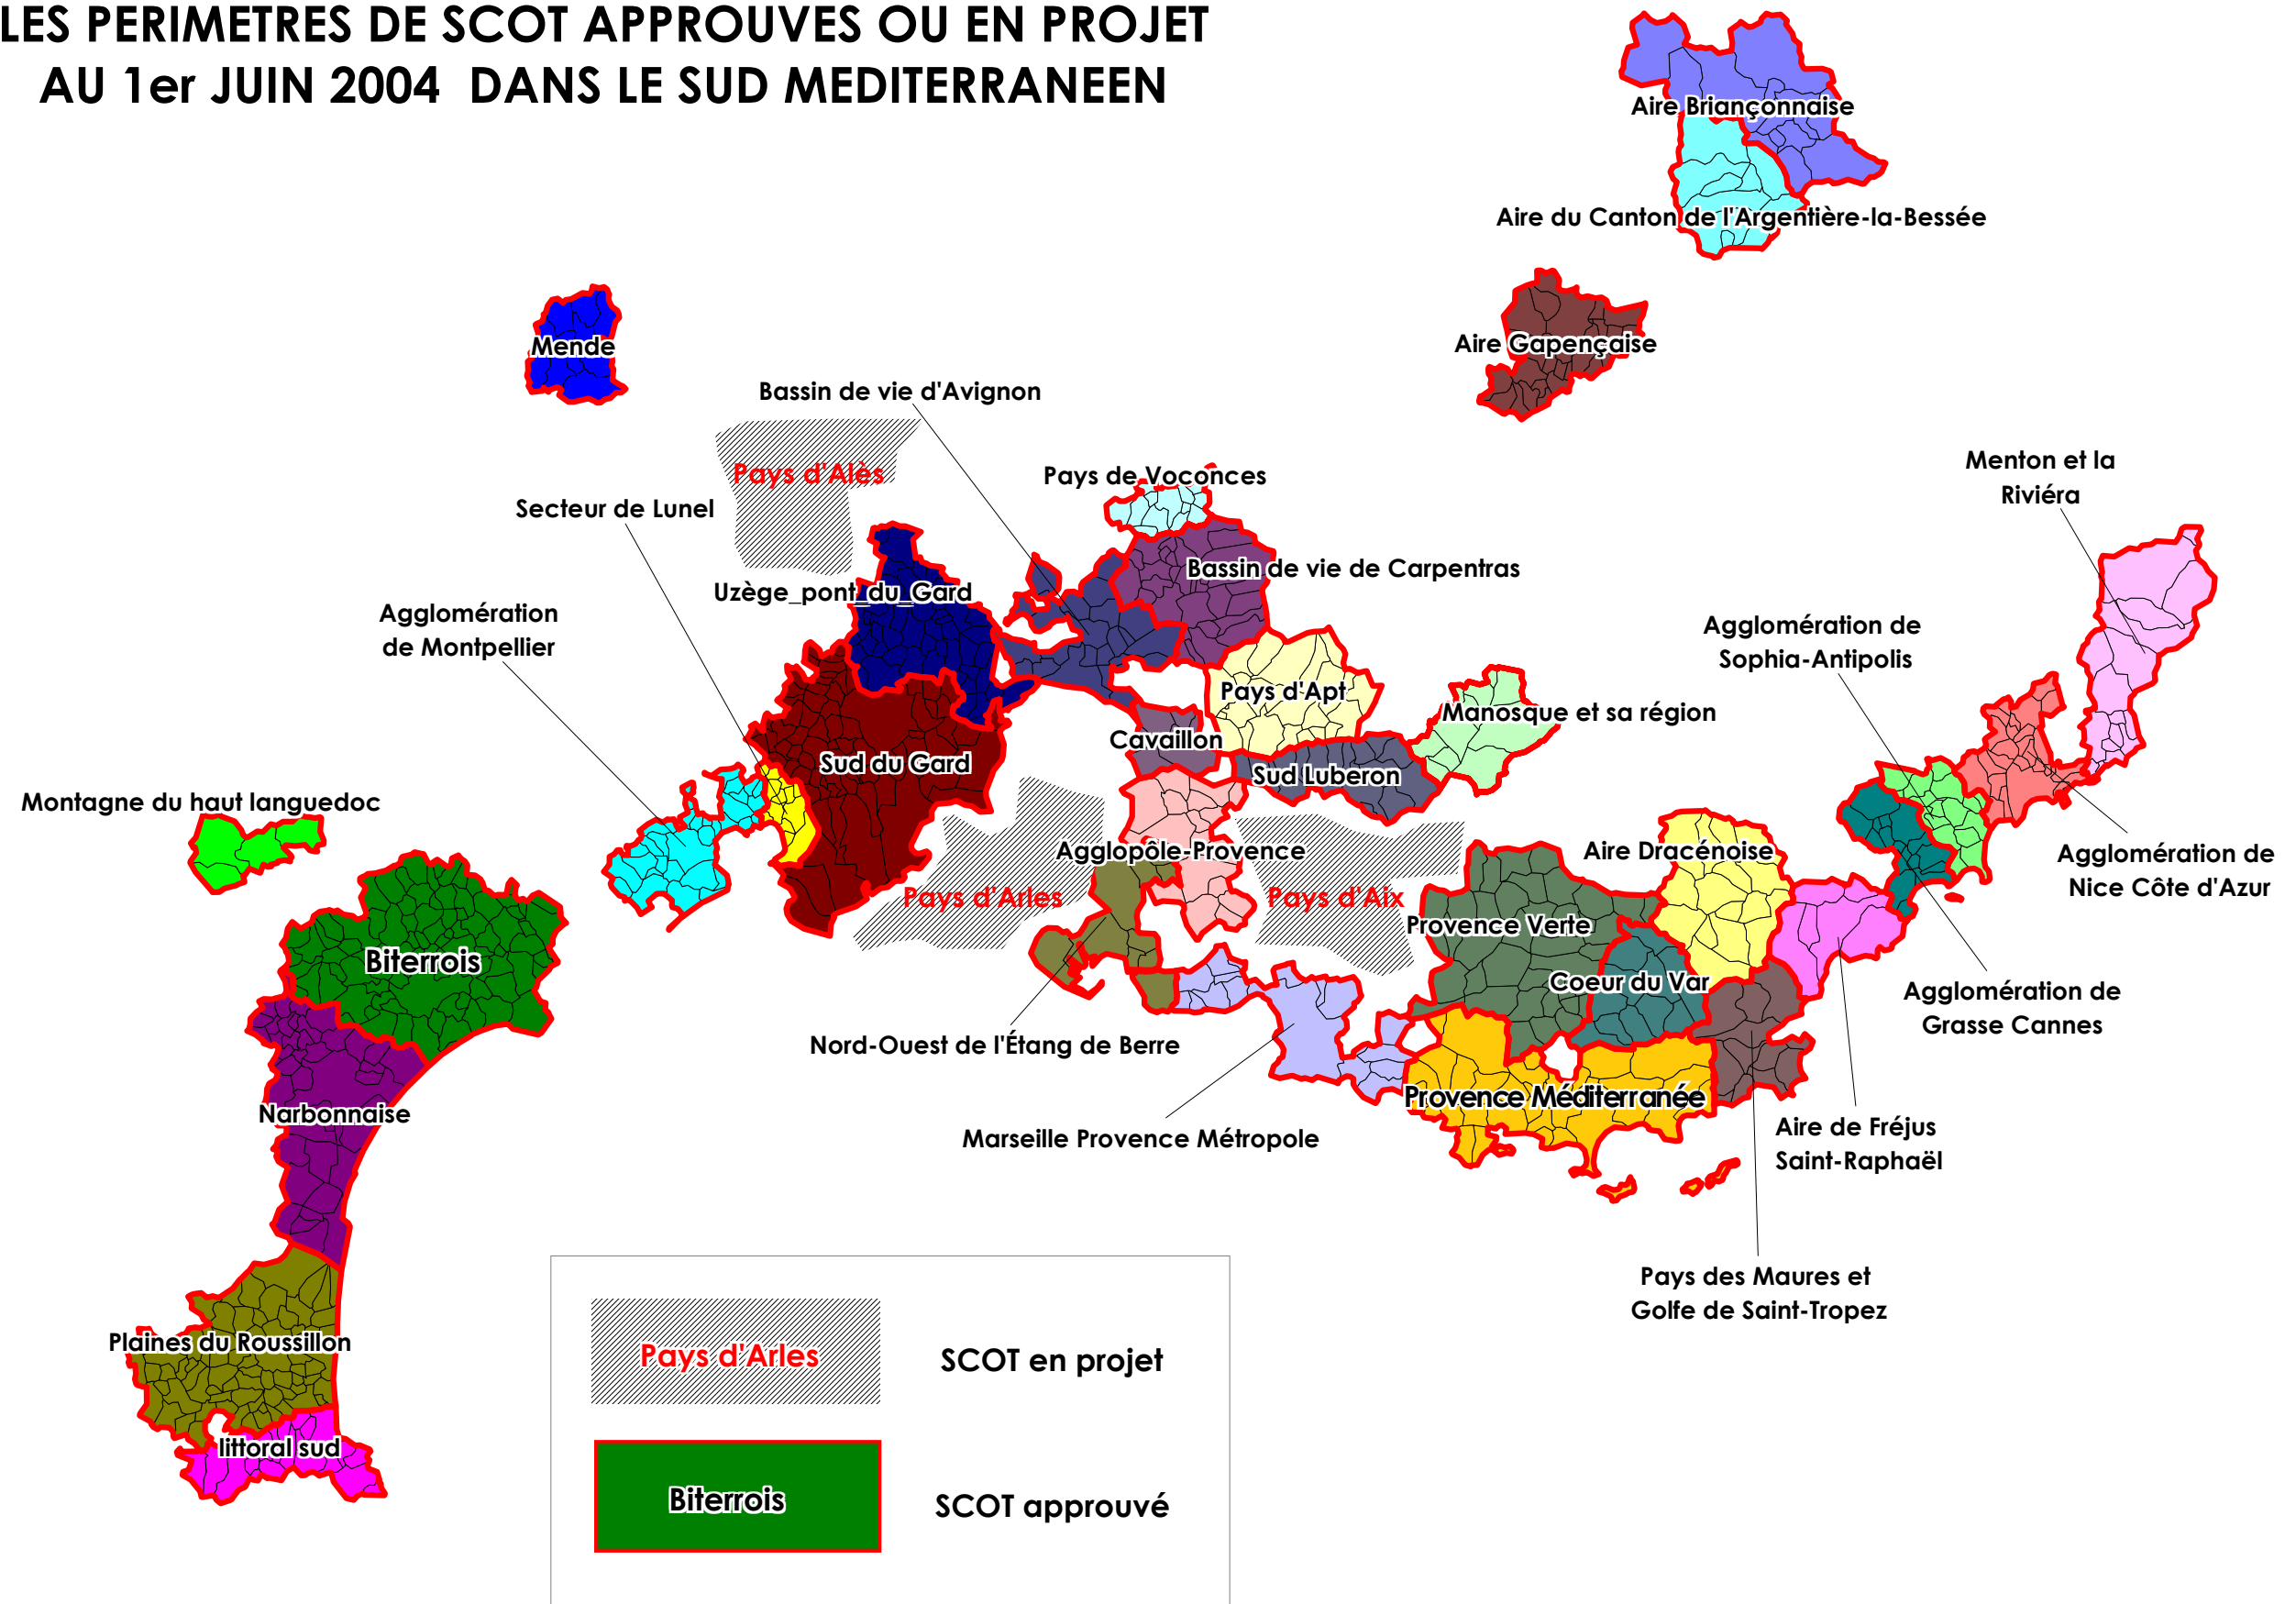

LES PERIMETRES DE SCOT APPROUVES OU EN PROJET AU 1er JUIN 2004 DANS LE SUD MEDITERRANEEN

SOURCE : DRE PACA et Languedoc-Roussillon
Observatoire de la métropolisation