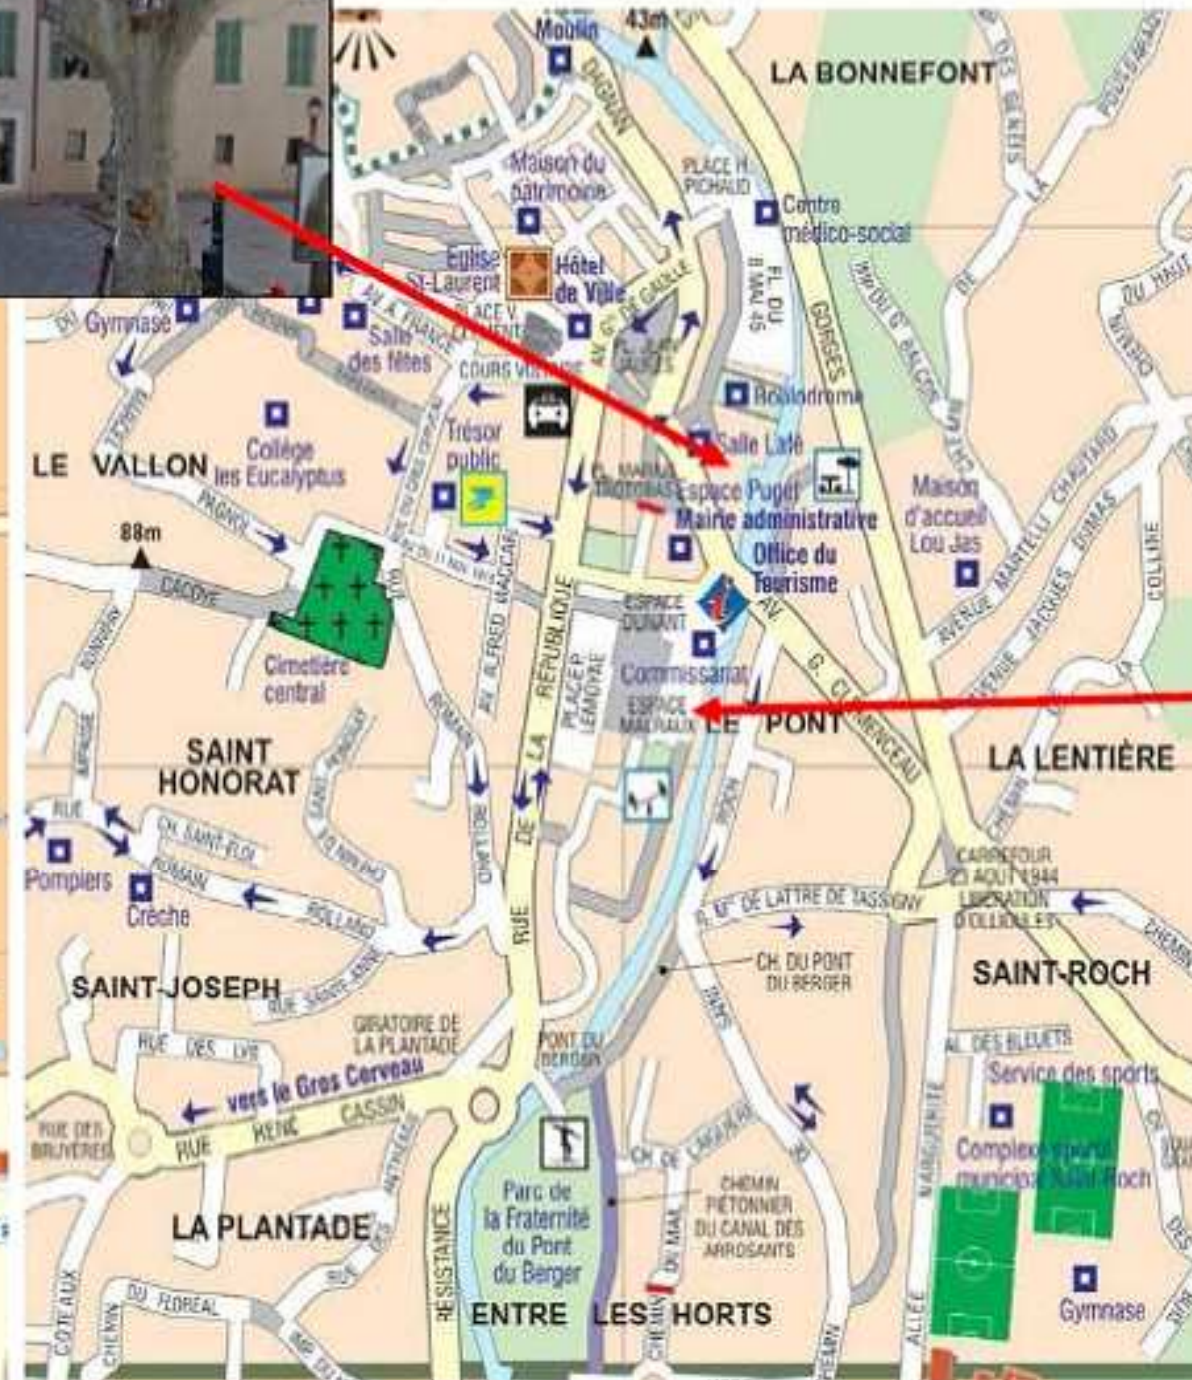

PLAN ACCES ESPACE PIERRE PUGET

Place Marius Trobas à Ollioules

Parking Malraux

En venant de l'Est de Toulon : prendre autoroute A50 direction Marseille – Sortie 13– Direction centre-ville Ollioules
En venant de l'Ouest de Toulon : prendre autoroute A50 direction Toulon – Sortie 13 – Direction centre-ville Ollioules